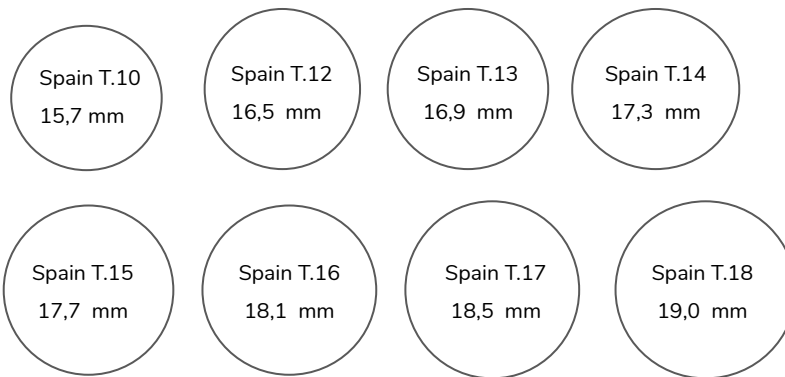

MIDA D'ANELL

- Agafa un anell que et serveixi de referència.
- Mesura el diàmetre interior de l'anell.
- Si dubtes entre dues mesures, sempre és preferible agafar la més gran.

PIA BARCELONA : (Official size Spain)

	T.10	T.12	T.13	T.14	T.15	T.16	T.17	T.18
USA & CANADA:	5	6	6 ½	7	7 ½	8	8 ½	9
EUROPE:	49	52		54		57		60
UK & AUSTRALIA:	J ½	L ½		N ½		P ½		R ½
JAPAN:	9	11		14		16		18
CHINA:	10	12		14		16		18